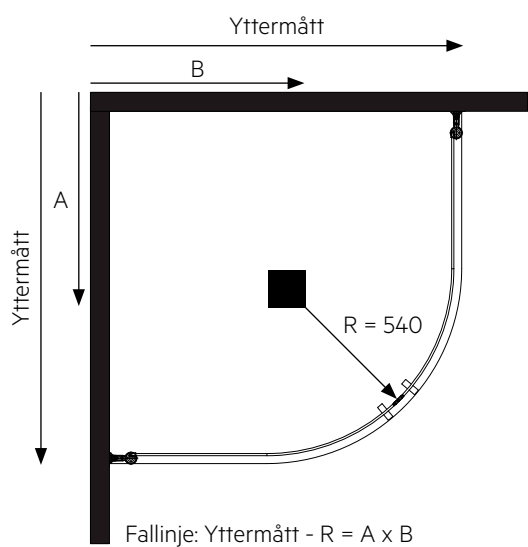

Storlek: 880 x 880 x 1 950 mm

Klart glas, art nr 739 12 05, 733 01 48

Gråtonat glas, art nr 739 13 79, 733 01 58

Frostat glas, art nr 739 13 73, 733 01 53