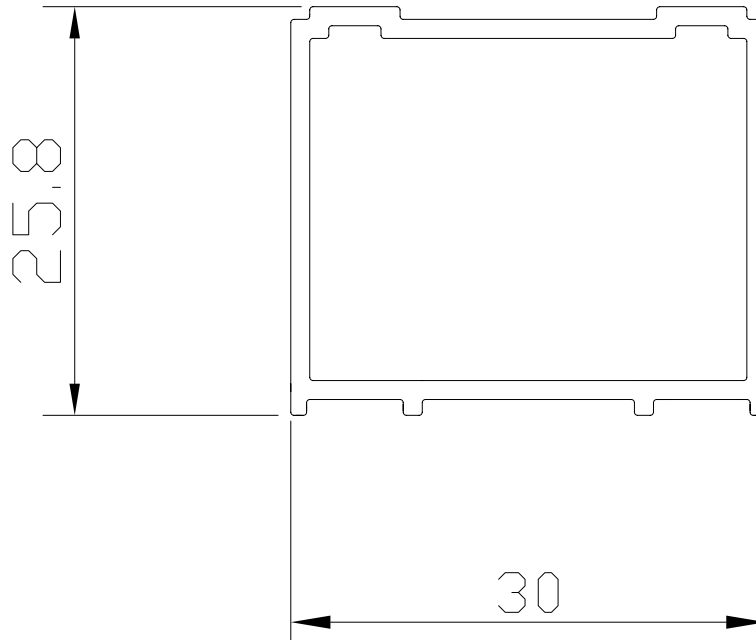

Storlek: 800 x 1 950 mm

Klart glas, vändbar, art nr 739 13 83, 733 01 62

Gråtonat glas, vändbar, art nr 739 13 90, 733 01 68

Frostat glas, högerhängd, art nr 739 13 87, 733 01 65

Alterna

Storlek: 900 x 1 950 mm

Storlek: 780 x 880 x 1950 mm

Klart glas, art nr 739 12 10, 733 01 50

Gråtonat glas, art nr 739 13 81, 733 01 60

Frostat glas, art nr 739 13 75, 733 01 55

Storlek: 880 x 780 x 1 950 mm

Klart glas, art nr 739 12 06, 733 01 49

Storlek: 800 x 2 100 mm

Klart glas, art nr 739 13 93

Gråtonat glas, art nr 739 14 00

Frostat glas, art nr 739 13 97

Storlek: 900 x 2 100 mm

Klart glas, art nr 739 13 95

Gråtonat glas, art nr 739 14 01

Frostat glas, art nr 739 13 98

Storlek: 1 000 x 2 100 mm

Klart glas, art nr 739 13 96

Gråtonat glas, art nr 739 14 03

Frostat glas, art nr 739 13 99

Art nr 18 19 50

Art nr 740 29 96

Längd 1 920 mm
Art nr 739 14 09

Till Picto och Lusso Duschväggar
Art nr 739 14 04