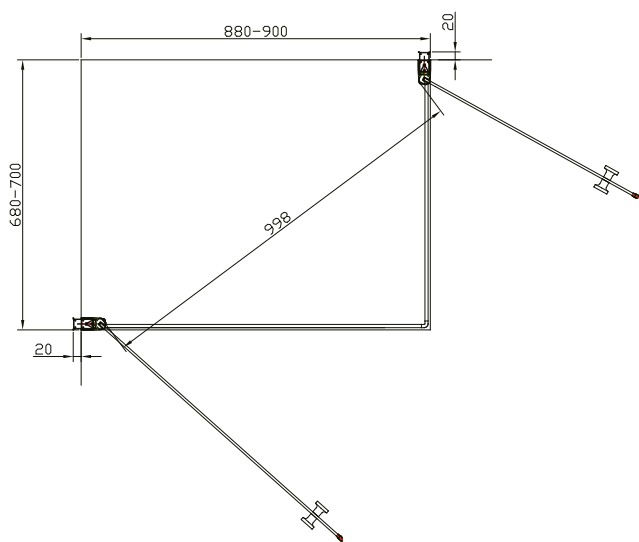

Frostat glas, vänsterhängd, art nr 739 14 34, 733 01 72

Alterna

Storlek: 1 000 x 1 950 mm

Frostat glas, vänsterhängd, art nr 739 14 35, 733 01 73

6028

Storlek: 780 x 780 x 1 950 mm

Klart glas, art nr 739 11 88, 733 01 30

Gråtonat glas, art nr 739 11 98, 733 01 42

Frostat glas, art nr 739 11 93, 733 01 35

Storlek: 680 x 880 x 1 950 mm

Klart glas, vändbar, art nr 733 01 26 och 733 01 32

Gråtonat glas, vändbar, art nr 733 01 29 och 733 01 44

Storlek: 780 x 880 x 1 950 mm

Klart glas, vändbar, art nr 739 11 91, 733 01 33

Gråtonat glas, vändbar, art nr 739 12 01, 733 01 45

Storlek: 680 x 880 x 1 950 mm

Frostat glas, ej vändbar, art nr 733 01 28 och 733 01 38

Storlek: 880 x 680 x 1 950 mm

Frostat glas, ej vändbart, art nr 733 01 27 och 733 01 37

Alterna

Storlek: 880 x 780 x 1 950 mm

Frostat glas, ej vändbar, art nr 739 11 95, 733 01 39

1128

Alterna

Storlek: 780 x 880 x 1950 mm