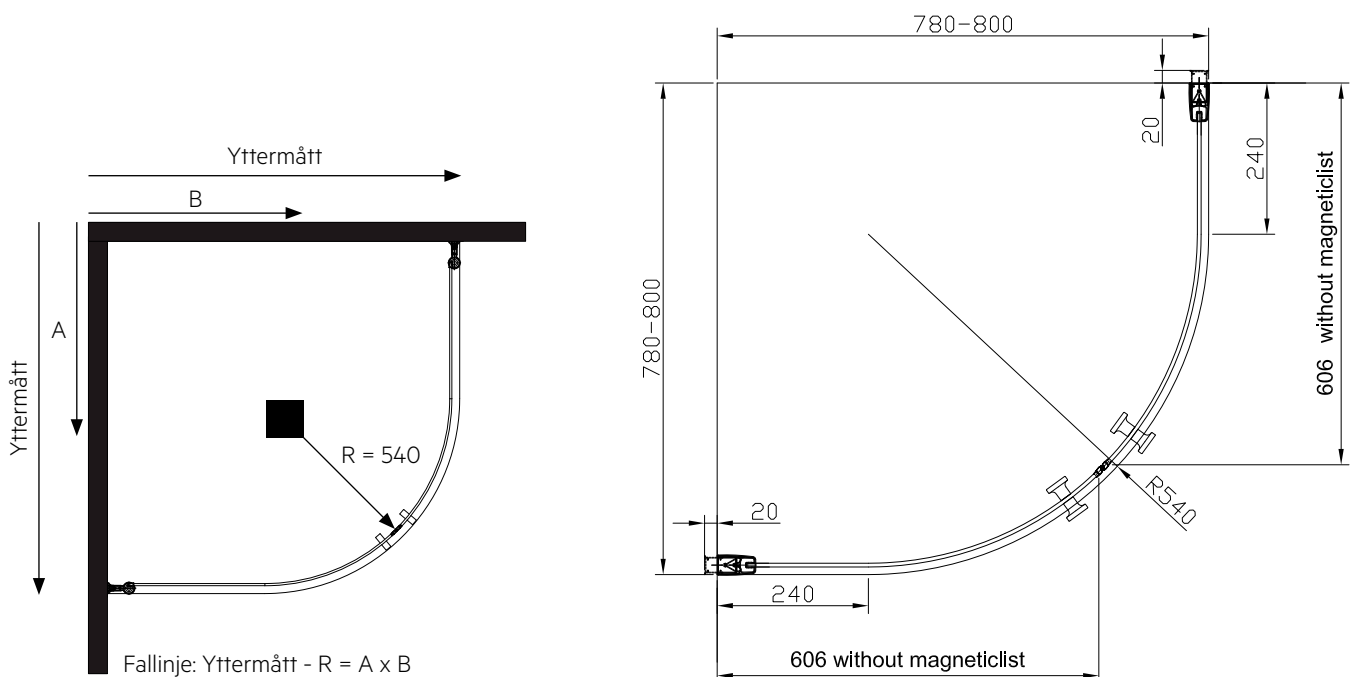

Storlek: 880 x 680 x 1 950 mm

Frostat glas, ej vändbart, art nr 733 01 27 och 733 01 37

Alterna

Storlek: 880 x 780 x 1 950 mm

Frostat glas, ej vändbar, art nr 739 11 95, 733 01 39

1128

Alterna

Storlek: 780 x 880 x 1950 mm

Frostat glas, ej vändbar, art nr 739 11 96, 733 01 40

Storlek: 880 x 880 x 1 950 mm

Klart glas, art nr 739 11 89, 733 01 31

Gråtonat glas, art nr 739 11 99, 733 01 43

Frostat glas, art nr 739 11 94, 733 01 36

Storlek: 980 x 980 x 1 950 mm

Klart glas, art nr 739 11 92, 733 01 34

Gråtonat glas, art nr 739 12 02, 733 01 46

Frostat glas, art nr 739 11 97, 733 01 41

Storlek: 780 x 780 x 1 950 mm

Klart glas, art nr 739 12 03, 733 01 47

Storlek: 780 x 880 x 1950 mm

Klart glas, art nr 739 12 10, 733 01 50

Gråtonat glas, art nr 739 13 81, 733 01 60

Frostat glas, art nr 739 13 75, 733 01 55

Storlek: 880 x 780 x 1 950 mm

Klart glas, art nr 739 12 06, 733 01 49