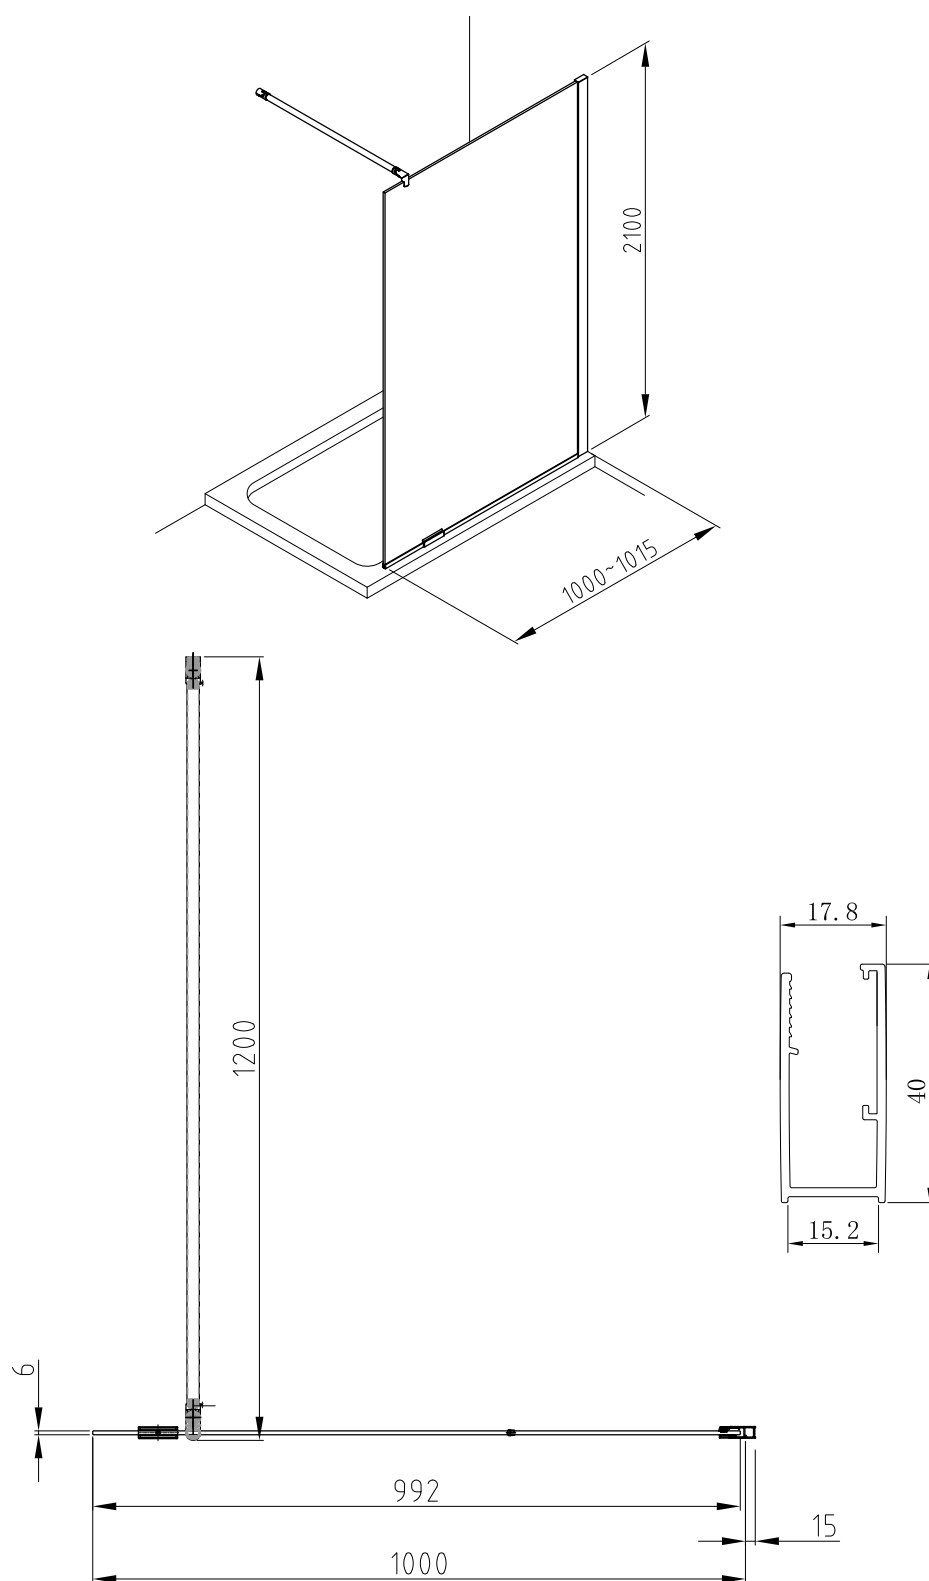

Storlek: 780 x 880 x 1 950 mm

Klart glas, vändbar, art nr 739 11 91, 733 01 33

Gråtonat glas, vändbar, art nr 739 12 01, 733 01 45

Storlek: 680 x 880 x 1 950 mm

Frostat glas, ej vändbar, art nr 733 01 28 och 733 01 38

Storlek: 980 x 980 x 1 950 mm

Klart glas, art nr 739 11 92, 733 01 34

Gråtonat glas, art nr 739 12 02, 733 01 46

Frostat glas, art nr 739 11 97, 733 01 41

Storlek: 780 x 780 x 1 950 mm

Klart glas, art nr 739 12 03, 733 01 47

Storlek: 780 x 880 x 1950 mm

Klart glas, art nr 739 12 10, 733 01 50

Gråtonat glas, art nr 739 13 81, 733 01 60

Frostat glas, art nr 739 13 75, 733 01 55

Storlek: 880 x 780 x 1 950 mm

Klart glas, art nr 739 12 06, 733 01 49

Storlek: 800 x 2 100 mm

Klart glas, art nr 739 13 93

Gråtonat glas, art nr 739 14 00

Frostat glas, art nr 739 13 97

Storlek: 900 x 2 100 mm

Klart glas, art nr 739 13 95

Gråtonat glas, art nr 739 14 01

Frostat glas, art nr 739 13 98