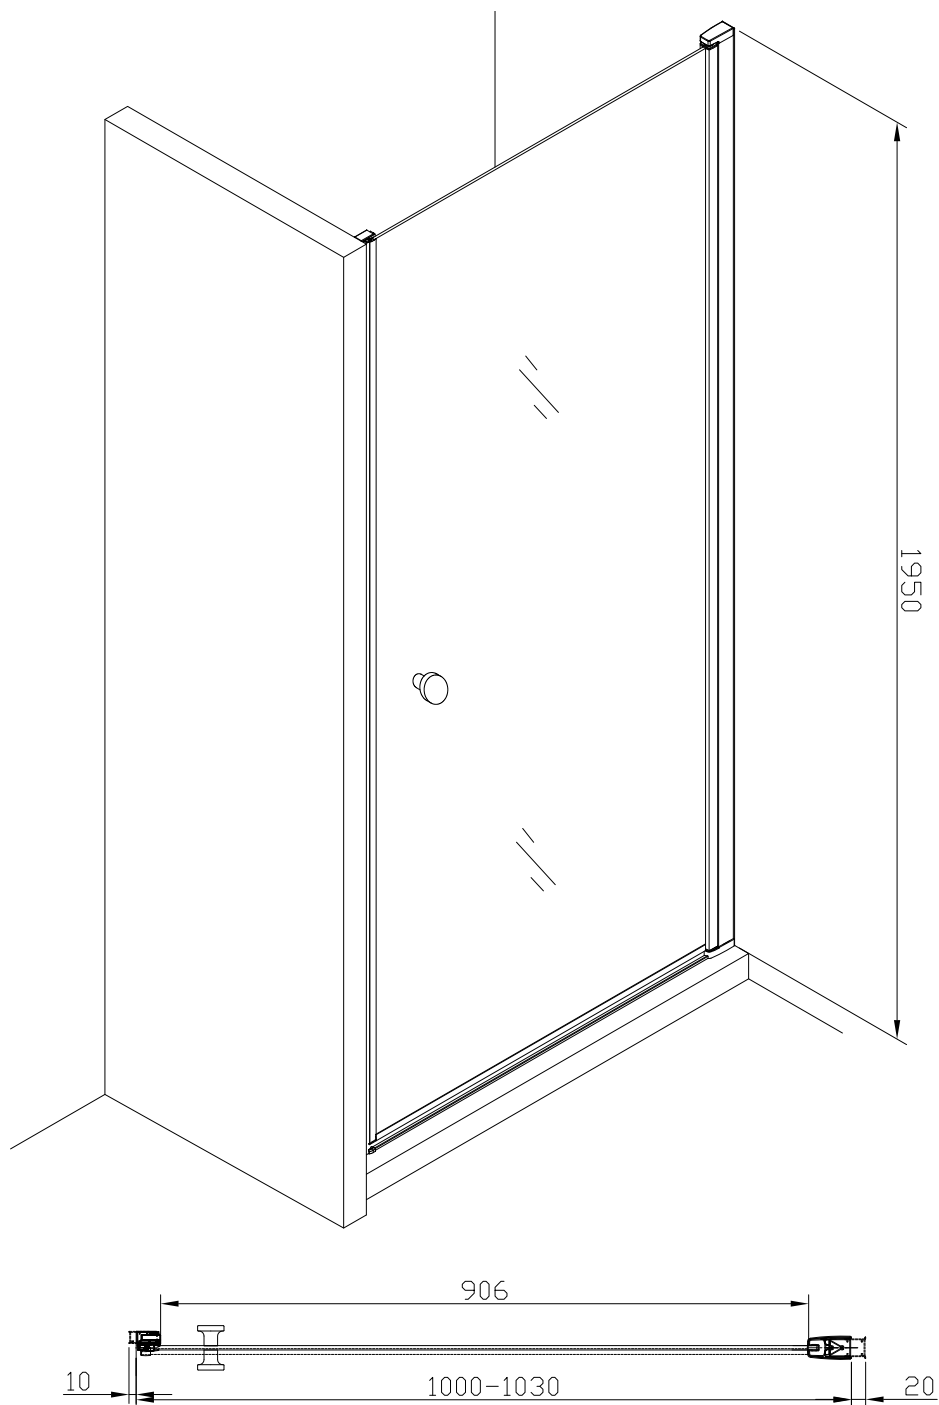

Storlek: 800 x 1 950 mm

Klart glas, vändbar, art nr 739 13 83, 733 01 62

Gråtonat glas, vändbar, art nr 739 13 90, 733 01 68

Frostat glas, högerhängd, art nr 739 13 87, 733 01 65

Alterna

Storlek: 900 x 1 950 mm

Klart glas, vändbar, art nr 739 13 84, 733 01 63

Gråtonat glas, vändbar, art nr 739 13 91, 733 01 69

Frostat glas, högerhängd, art nr 739 13 88, 733 01 66

Storlek: 1 000 x 1 950 mm

Klart glas, vändbar, art nr 739 13 85, 733 01 64

Frostat glas, vänsterhängd, art nr 739 14 34, 733 01 72

Alterna

Storlek: 1 000 x 1 950 mm

Frostat glas, vänsterhängd, art nr 739 14 35, 733 01 73

6028

Storlek: 780 x 780 x 1 950 mm

Klart glas, art nr 739 11 88, 733 01 30

Storlek: 780 x 880 x 1 950 mm

Klart glas, vändbar, art nr 739 11 91, 733 01 33

Gråtonat glas, vändbar, art nr 739 12 01, 733 01 45

Storlek: 680 x 880 x 1 950 mm

Frostat glas, ej vändbar, art nr 733 01 28 och 733 01 38