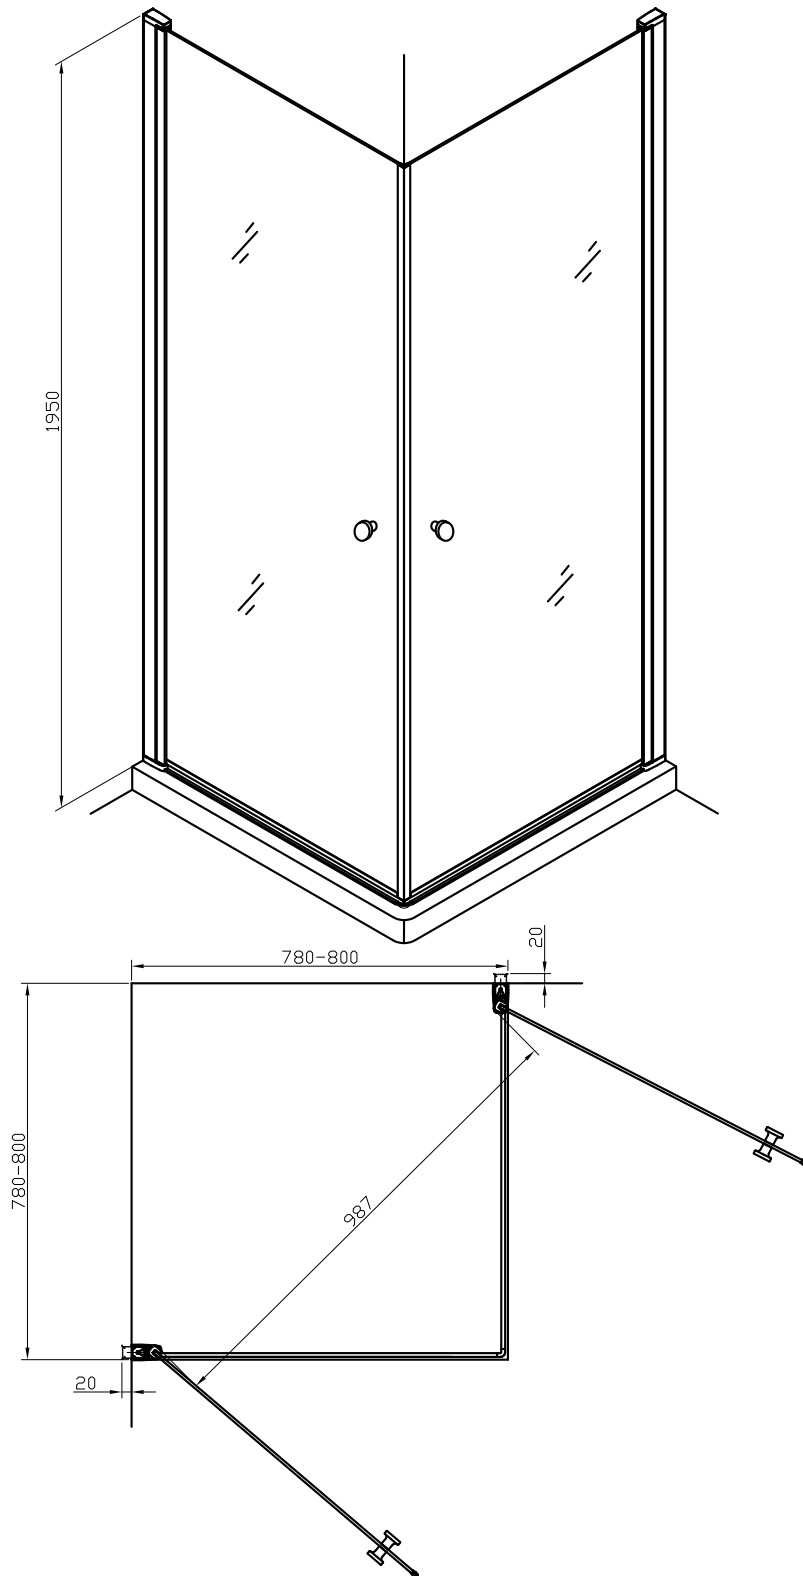

Frostat glas, vänsterhängd, art nr 739 14 34, 733 01 72

Alterna

Storlek: 1 000 x 1 950 mm

Frostat glas, vänsterhängd, art nr 739 14 35, 733 01 73

6028

Storlek: 780 x 780 x 1 950 mm

Klart glas, art nr 739 11 88, 733 01 30

Gråtonat glas, art nr 739 11 98, 733 01 42

Frostat glas, art nr 739 11 93, 733 01 35

Storlek: 680 x 880 x 1 950 mm

Klart glas, vändbar, art nr 733 01 26 och 733 01 32

Gråtonat glas, vändbar, art nr 733 01 29 och 733 01 44

Storlek: 780 x 880 x 1 950 mm

Klart glas, vändbar, art nr 739 11 91, 733 01 33

Gråtonat glas, vändbar, art nr 739 12 01, 733 01 45

Storlek: 680 x 880 x 1 950 mm

Frostat glas, ej vändbar, art nr 733 01 28 och 733 01 38

Storlek: 880 x 680 x 1 950 mm

Frostat glas, ej vändbart, art nr 733 01 27 och 733 01 37

Alterna

Storlek: 880 x 780 x 1 950 mm

Frostat glas, ej vändbar, art nr 739 11 95, 733 01 39

1128

Alterna

Storlek: 780 x 880 x 1950 mm