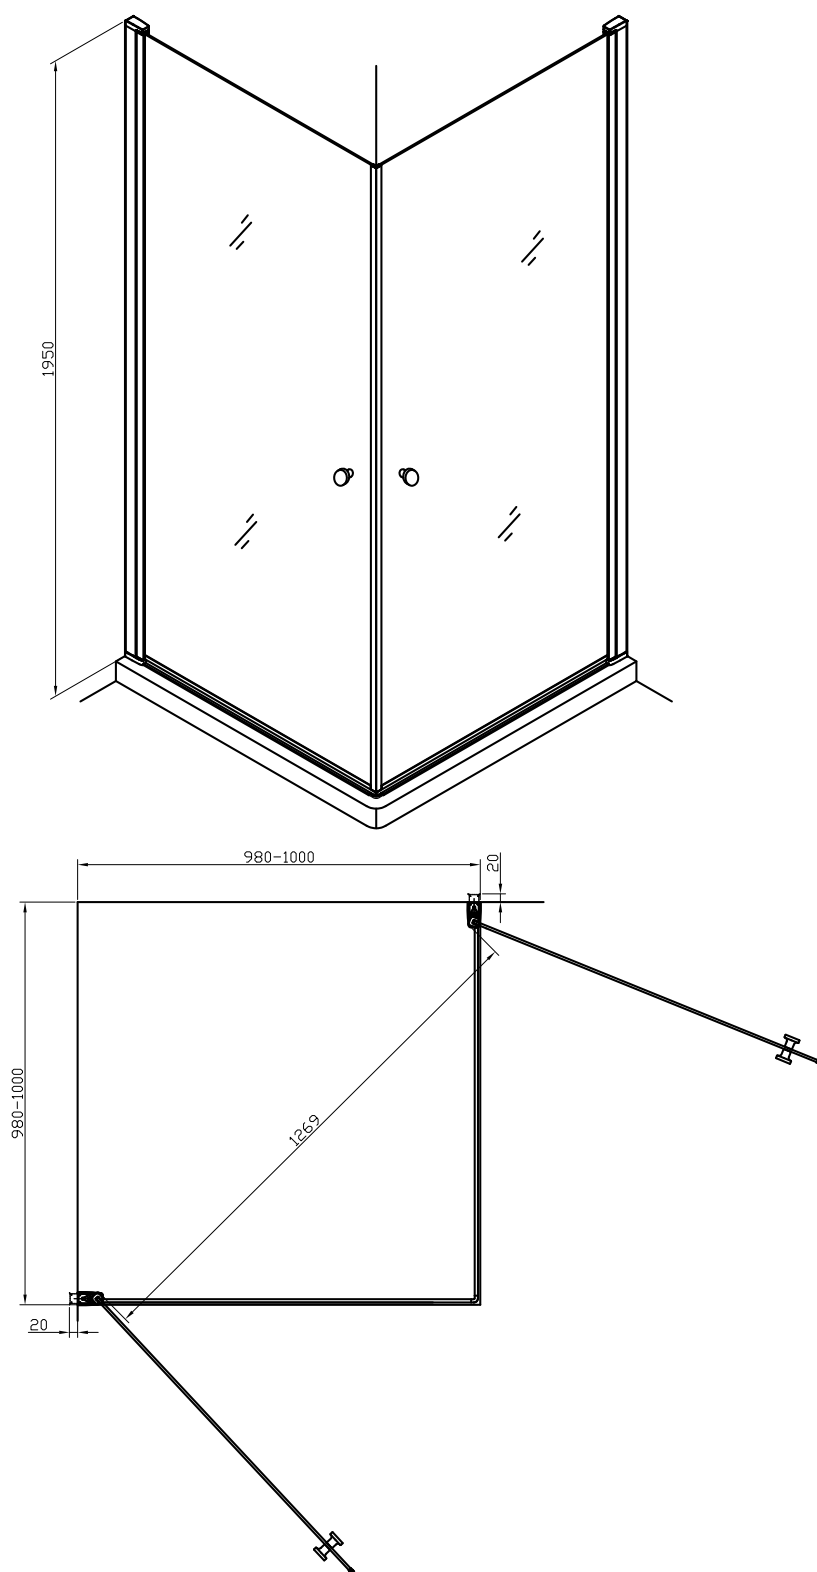

Storlek: 780 x 880 x 1 950 mm

Klart glas, vändbar, art nr 739 11 91, 733 01 33

Gråtonat glas, vändbar, art nr 739 12 01, 733 01 45

Storlek: 680 x 880 x 1 950 mm

Frostat glas, ej vändbar, art nr 733 01 28 och 733 01 38

Storlek: 880 x 680 x 1 950 mm

Frostat glas, ej vändbart, art nr 733 01 27 och 733 01 37

Alterna

Storlek: 880 x 780 x 1 950 mm

Frostat glas, ej vändbar, art nr 739 11 95, 733 01 39

1128

Alterna

Storlek: 780 x 880 x 1950 mm

Storlek: 980 x 980 x 1 950 mm

Klart glas, art nr 739 11 92, 733 01 34

Gråtonat glas, art nr 739 12 02, 733 01 46

Frostat glas, art nr 739 11 97, 733 01 41

Storlek: 780 x 780 x 1 950 mm

Klart glas, art nr 739 12 03, 733 01 47

Storlek: 780 x 880 x 1950 mm

Klart glas, art nr 739 12 10, 733 01 50

Gråtonat glas, art nr 739 13 81, 733 01 60

Frostat glas, art nr 739 13 75, 733 01 55

Storlek: 880 x 780 x 1 950 mm

Klart glas, art nr 739 12 06, 733 01 49