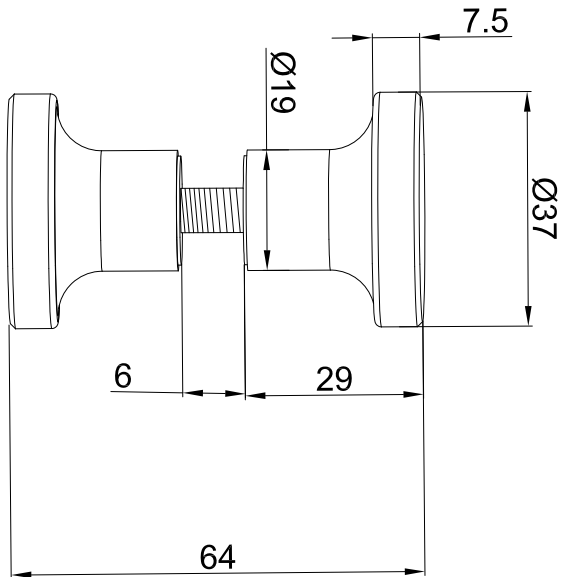

Storlek: 780 x 880 x 1950 mm

Klart glas, art nr 739 12 10, 733 01 50

Gråtonat glas, art nr 739 13 81, 733 01 60

Frostat glas, art nr 739 13 75, 733 01 55

Storlek: 880 x 780 x 1 950 mm

Klart glas, art nr 739 12 06, 733 01 49

Gråtonat glas, art nr 739 13 80, 733 01 59

Frostat glas, art nr 739 13 74, 733 01 54

Storlek: 980 x 980 x 1 950 mm

Klart glas, art nr 739 12 11, 733 01 51
 Gråtonat glas, art nr 739 13 82, 733 01 61
 Frostat glas, art nr 739 13 76, 733 01 56

Storlek: 800 x 2 100 mm

Klart glas, art nr 739 13 93

Gråtonat glas, art nr 739 14 00

Frostat glas, art nr 739 13 97

Storlek: 900 x 2 100 mm

Klart glas, art nr 739 13 95

Gråtonat glas, art nr 739 14 01

Frostat glas, art nr 739 13 98

Storlek: 1 000 x 2 100 mm

Klart glas, art nr 739 13 96

Gråtonat glas, art nr 739 14 03

Frostat glas, art nr 739 13 99

Art nr 18 19 50

Art nr 740 29 96

Längd 1 920 mm
Art nr 739 14 09

Till Picto och Lusso Duschväggar
Art nr 739 14 04