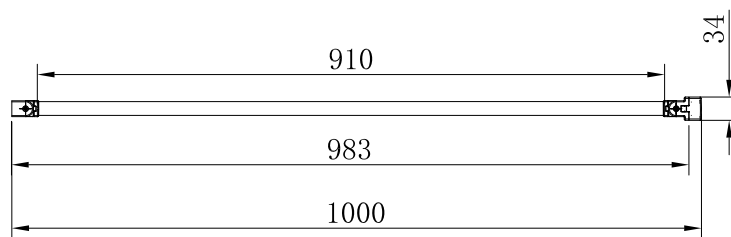

Rörbreddningsprofil 50 mm

Måttangivelser

Till Picto och Lusso Duschväggar
Art nr 740 29 92

Till Lusso Skärmvägg
Art nr 740 29 91

Till Lusso Skärmvägg
Art nr 740 29 94

Till Lusso Skärmvägg
Art nr 740 29 95