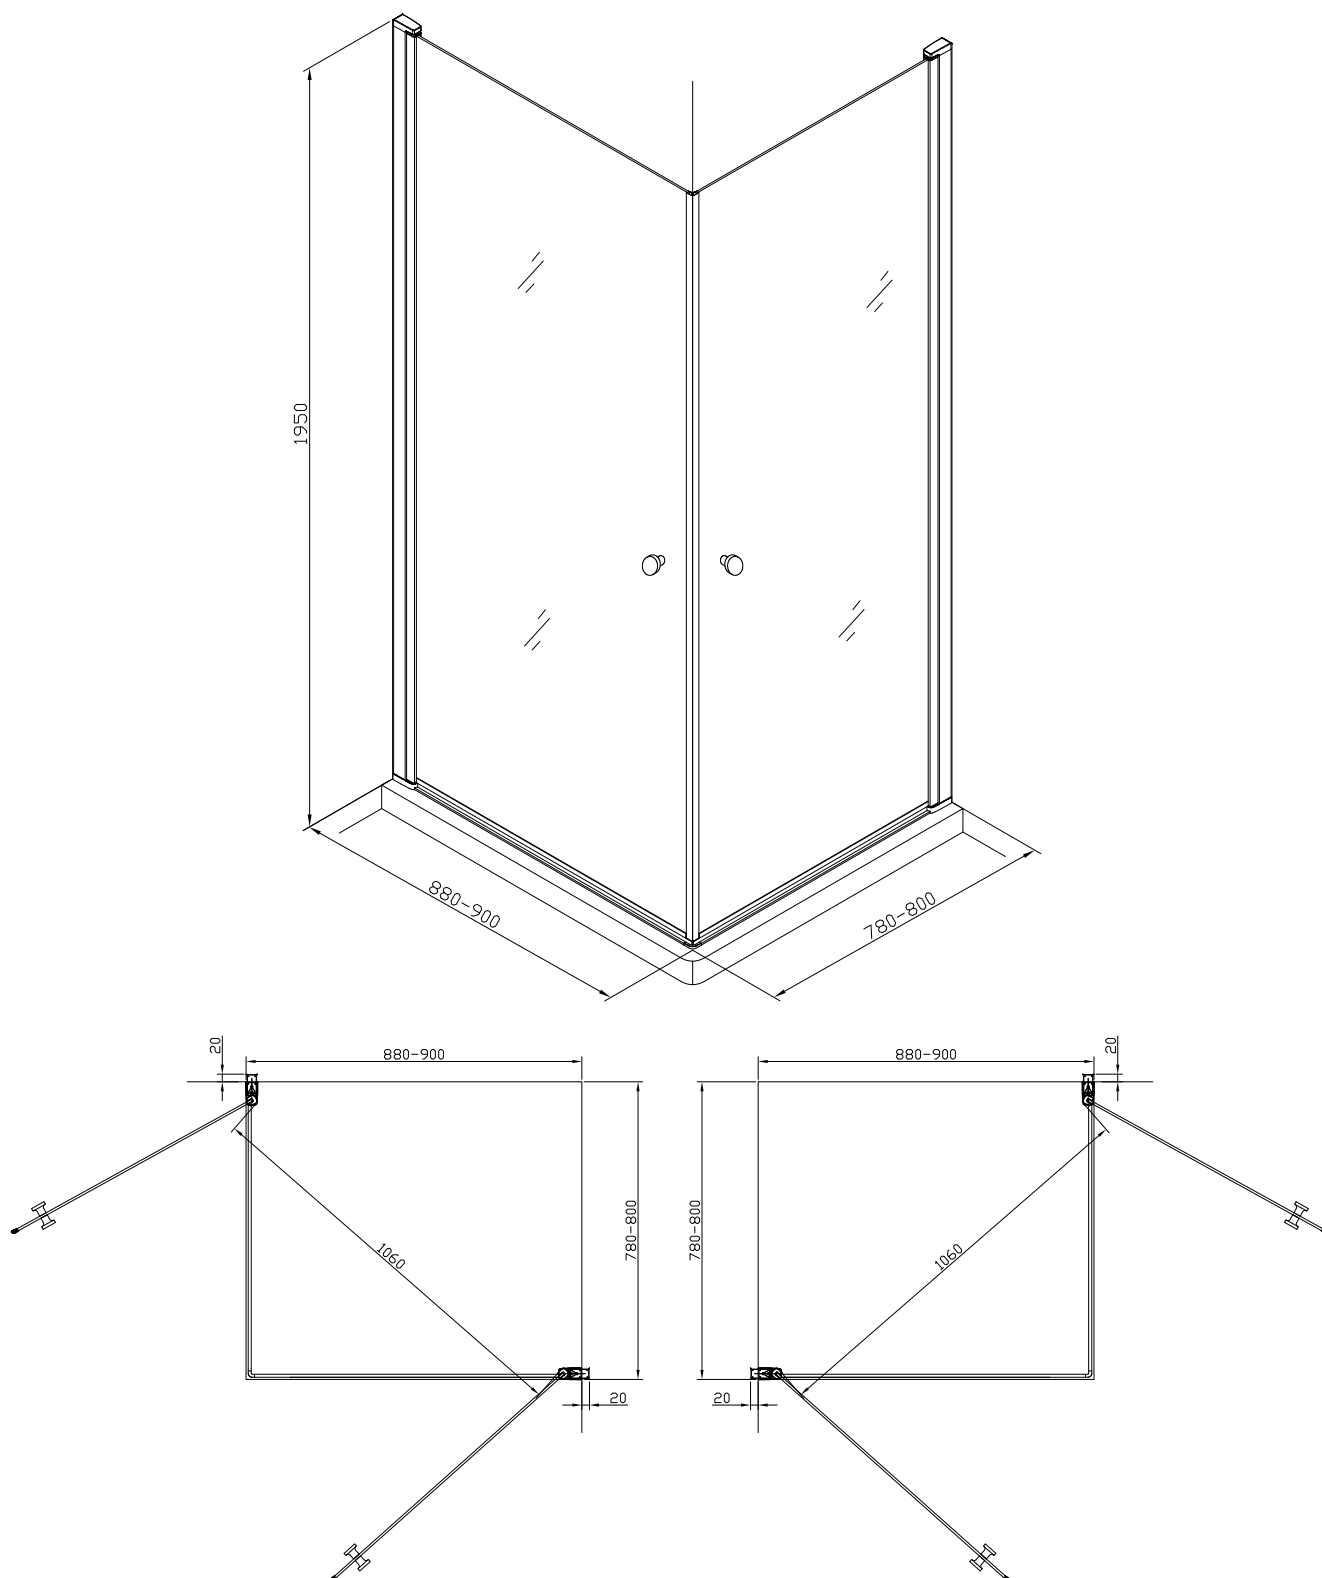

Storlek: 800 x 1 950 mm

Klart glas, vändbar, art nr 739 13 83, 733 01 62

Gråtonat glas, vändbar, art nr 739 13 90, 733 01 68

Frostat glas, högerhängd, art nr 739 13 87, 733 01 65

Alterna

Storlek: 900 x 1 950 mm

Gråtonat glas, art nr 739 11 98, 733 01 42

Frostat glas, art nr 739 11 93, 733 01 35

Storlek: 680 x 880 x 1 950 mm

Klart glas, vändbar, art nr 733 01 26 och 733 01 32

Gråtonat glas, vändbar, art nr 733 01 29 och 733 01 44

Storlek: 780 x 880 x 1 950 mm

Klart glas, vändbar, art nr 739 11 91, 733 01 33

Gråtonat glas, vändbar, art nr 739 12 01, 733 01 45

Storlek: 680 x 880 x 1 950 mm

Frostat glas, ej vändbar, art nr 733 01 28 och 733 01 38

Storlek: 880 x 680 x 1 950 mm

Frostat glas, ej vändbart, art nr 733 01 27 och 733 01 37

Alterna

Storlek: 880 x 780 x 1 950 mm

Frostat glas, ej vändbar, art nr 739 11 95, 733 01 39

1128

Alterna

Storlek: 780 x 880 x 1950 mm