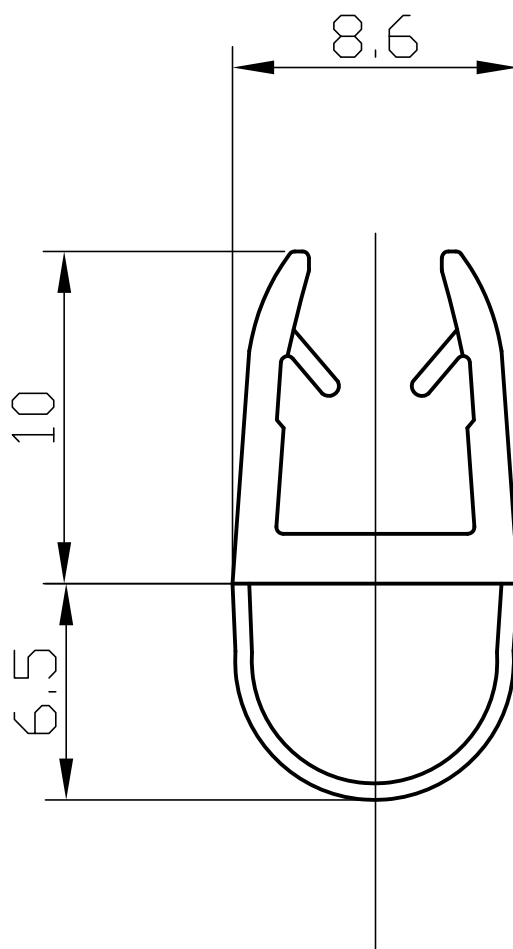

Storlek: 780 x 880 x 1 950 mm

Klart glas, vändbar, art nr 739 11 91, 733 01 33

Gråtonat glas, vändbar, art nr 739 12 01, 733 01 45

Storlek: 680 x 880 x 1 950 mm

Frostat glas, ej vändbar, art nr 733 01 28 och 733 01 38

Storlek: 780 x 880 x 1950 mm

Klart glas, art nr 739 12 10, 733 01 50

Gråtonat glas, art nr 739 13 81, 733 01 60

Frostat glas, art nr 739 13 75, 733 01 55

Storlek: 880 x 780 x 1 950 mm

Klart glas, art nr 739 12 06, 733 01 49

Storlek: 800 x 2 100 mm

Klart glas, art nr 739 13 93

Gråtonat glas, art nr 739 14 00

Frostat glas, art nr 739 13 97

Storlek: 900 x 2 100 mm

Klart glas, art nr 739 13 95

Gråtonat glas, art nr 739 14 01

Frostat glas, art nr 739 13 98

Storlek: 1 000 x 2 100 mm

Klart glas, art nr 739 13 96

Gråtonat glas, art nr 739 14 03

Frostat glas, art nr 739 13 99

Art nr 18 19 50

Art nr 740 29 96

Längd 1 920 mm
Art nr 739 14 09

Till Picto och Lusso Duschväggar
Art nr 739 14 04