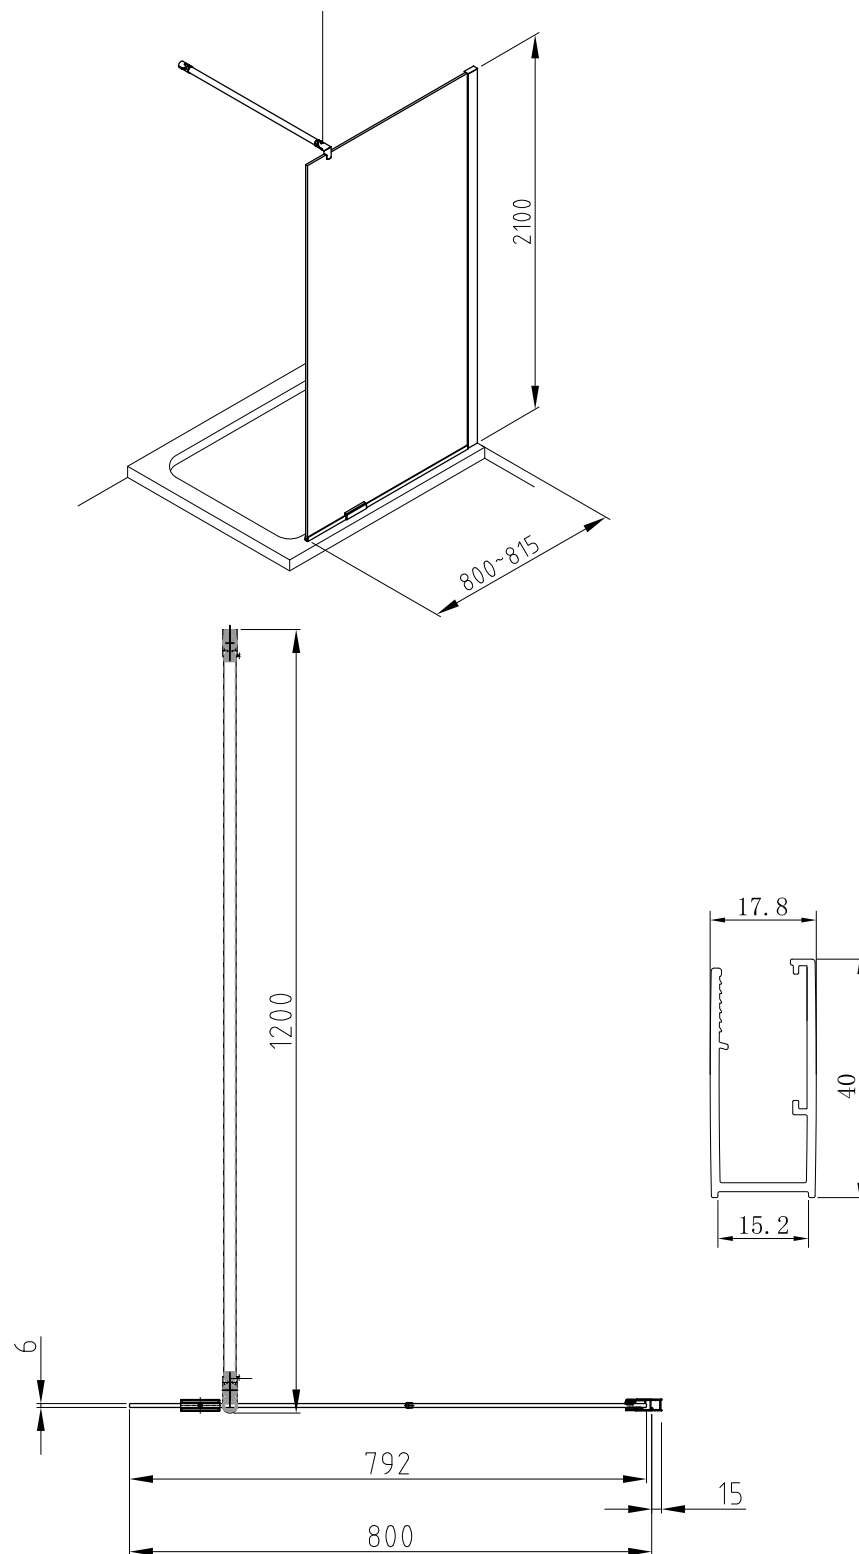

Storlek: 800 x 2 100 mm

Klart glas, art nr 739 13 93

Gråtonat glas, art nr 739 14 00

Frostat glas, art nr 739 13 97