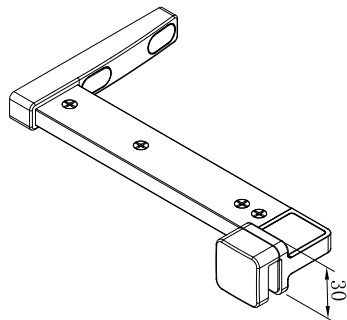

Rörbreddningsprofil 50 mm

Måttangivelser

Till Picto och Lusso Duschväggar
Art nr 740 29 92

Till Lusso Skärmvägg
Art nr 740 29 91

Till Lusso Skärmvägg
Art nr 740 29 94

Till Lusso Skärmvägg
Art nr 740 29 95