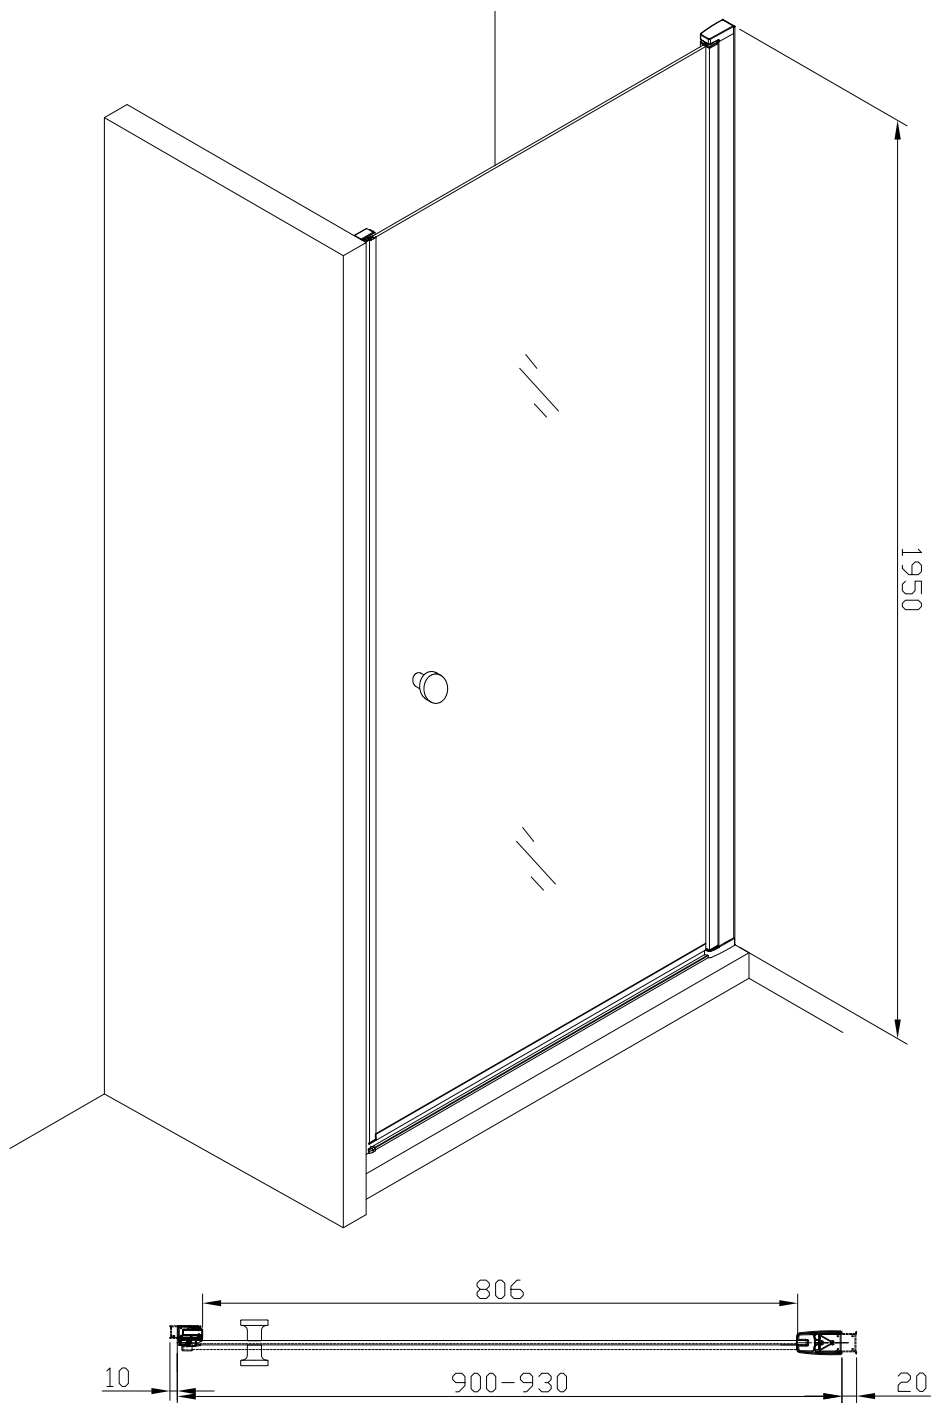

Storlek: 800 x 1 950 mm

Klart glas, vändbar, art nr 739 13 83, 733 01 62

Gråtonat glas, vändbar, art nr 739 13 90, 733 01 68

Frostat glas, högerhängd, art nr 739 13 87, 733 01 65

Alterna

Storlek: 900 x 1 950 mm

Klart glas, vändbar, art nr 739 13 84, 733 01 63

Gråtonat glas, vändbar, art nr 739 13 91, 733 01 69

Frostat glas, högerhängd, art nr 739 13 88, 733 01 66

Storlek: 1 000 x 1 950 mm

Klart glas, vändbar, art nr 739 13 85, 733 01 64

Frostat glas, vänsterhängd, art nr 739 14 34, 733 01 72

Alterna

Storlek: 1 000 x 1 950 mm

Frostat glas, vänsterhängd, art nr 739 14 35, 733 01 73

6028

Storlek: 780 x 780 x 1 950 mm

Klart glas, art nr 739 11 88, 733 01 30

Storlek: 780 x 880 x 1 950 mm

Klart glas, vändbar, art nr 739 11 91, 733 01 33

Gråtonat glas, vändbar, art nr 739 12 01, 733 01 45

Storlek: 680 x 880 x 1 950 mm

Frostat glas, ej vändbar, art nr 733 01 28 och 733 01 38