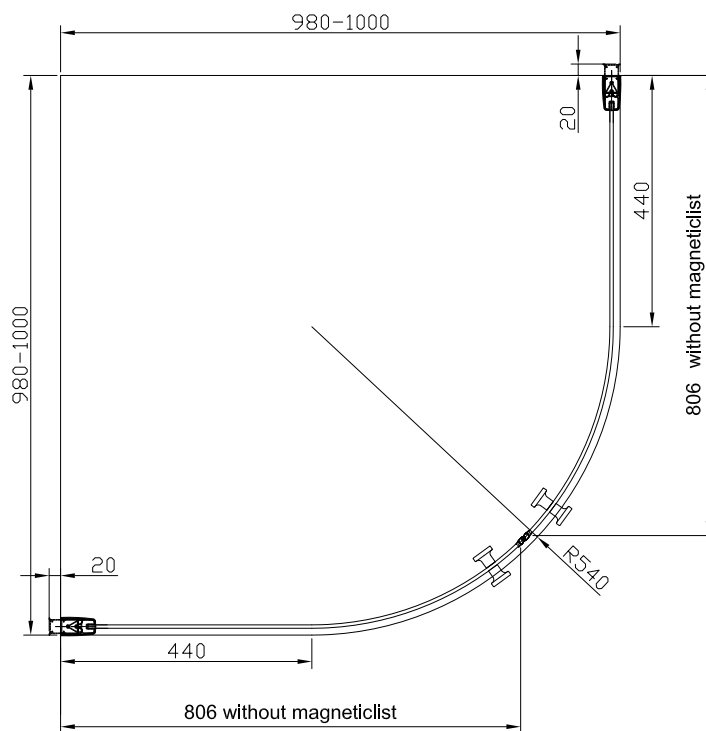

Storlek: 980 x 980 x 1 950 mm

Klart glas, art nr 739 11 92, 733 01 34

Gråtonat glas, art nr 739 12 02, 733 01 46

Frostat glas, art nr 739 11 97, 733 01 41

Storlek: 780 x 780 x 1 950 mm

Klart glas, art nr 739 12 03, 733 01 47

Storlek: 780 x 880 x 1950 mm

Klart glas, art nr 739 12 10, 733 01 50

Gråtonat glas, art nr 739 13 81, 733 01 60

Frostat glas, art nr 739 13 75, 733 01 55

Storlek: 880 x 780 x 1 950 mm

Klart glas, art nr 739 12 06, 733 01 49

Gråtonat glas, art nr 739 13 80, 733 01 59

Frostat glas, art nr 739 13 74, 733 01 54

Storlek: 980 x 980 x 1 950 mm

Klart glas, art nr 739 12 11, 733 01 51
 Gråtonat glas, art nr 739 13 82, 733 01 61
 Frostat glas, art nr 739 13 76, 733 01 56

Storlek: 800 x 2 100 mm

Klart glas, art nr 739 13 93

Gråtonat glas, art nr 739 14 00

Frostat glas, art nr 739 13 97

Storlek: 900 x 2 100 mm

Klart glas, art nr 739 13 95

Gråtonat glas, art nr 739 14 01

Frostat glas, art nr 739 13 98