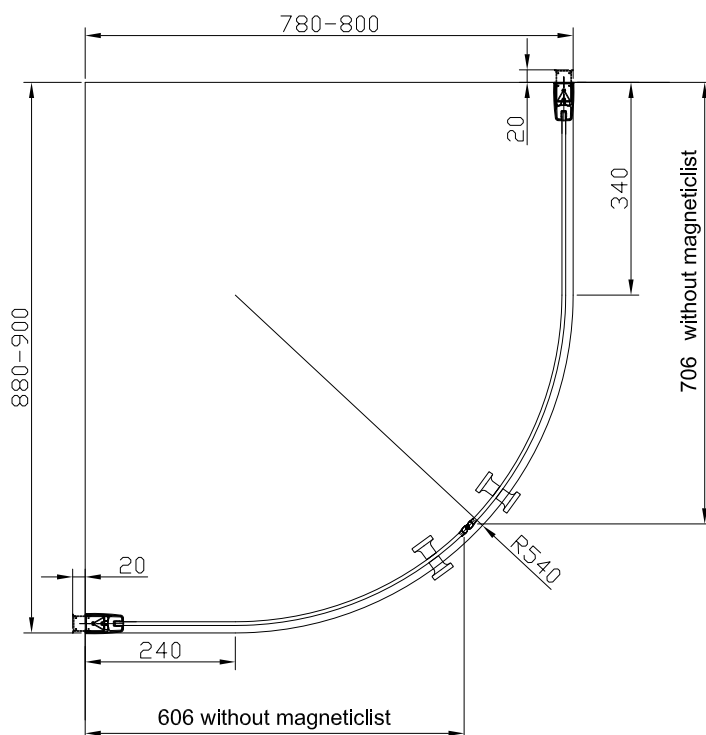

Storlek: 780 x 880 x 1 950 mm

Klart glas, vändbar, art nr 739 11 91, 733 01 33

Gråtonat glas, vändbar, art nr 739 12 01, 733 01 45

Storlek: 680 x 880 x 1 950 mm

Frostat glas, ej vändbar, art nr 733 01 28 och 733 01 38

Storlek: 980 x 980 x 1 950 mm

Klart glas, art nr 739 11 92, 733 01 34

Gråtonat glas, art nr 739 12 02, 733 01 46

Frostat glas, art nr 739 11 97, 733 01 41

Storlek: 780 x 780 x 1 950 mm

Klart glas, art nr 739 12 03, 733 01 47

Gråtonat glas, art nr 739 13 77, 733 01 57

Frostat glas, art nr 739 13 72, 733 01 52

Storlek: 880 x 880 x 1 950 mm

Klart glas, art nr 739 12 05, 733 01 48

Gråtonat glas, art nr 739 13 79, 733 01 58

Frostat glas, art nr 739 13 73, 733 01 53

Storlek: 780 x 880 x 1950 mm

Klart glas, art nr 739 12 10, 733 01 50

Gråtonat glas, art nr 739 13 81, 733 01 60

Frostat glas, art nr 739 13 75, 733 01 55

Storlek: 880 x 780 x 1 950 mm

Klart glas, art nr 739 12 06, 733 01 49