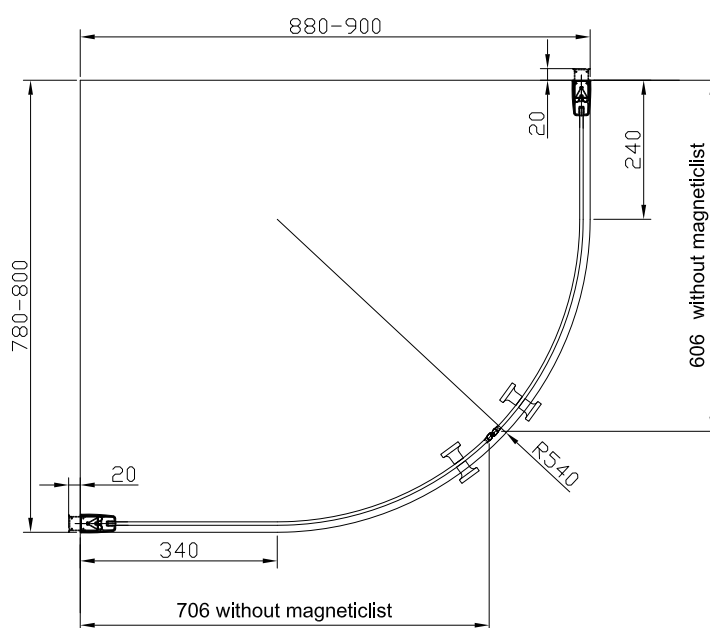

Storlek: 980 x 980 x 1 950 mm

Klart glas, art nr 739 11 92, 733 01 34

Gråtonat glas, art nr 739 12 02, 733 01 46

Frostat glas, art nr 739 11 97, 733 01 41

Storlek: 780 x 780 x 1 950 mm

Klart glas, art nr 739 12 03, 733 01 47

Gråtonat glas, art nr 739 13 77, 733 01 57

Frostat glas, art nr 739 13 72, 733 01 52

Storlek: 880 x 880 x 1 950 mm

Klart glas, art nr 739 12 05, 733 01 48

Gråtonat glas, art nr 739 13 79, 733 01 58

Frostat glas, art nr 739 13 73, 733 01 53

Storlek: 780 x 880 x 1950 mm

Klart glas, art nr 739 12 10, 733 01 50

Gråtonat glas, art nr 739 13 81, 733 01 60

Frostat glas, art nr 739 13 75, 733 01 55

Storlek: 880 x 780 x 1 950 mm

Klart glas, art nr 739 12 06, 733 01 49

Storlek: 800 x 2 100 mm

Klart glas, art nr 739 13 93

Gråtonat glas, art nr 739 14 00

Frostat glas, art nr 739 13 97

Storlek: 900 x 2 100 mm

Klart glas, art nr 739 13 95

Gråtonat glas, art nr 739 14 01

Frostat glas, art nr 739 13 98