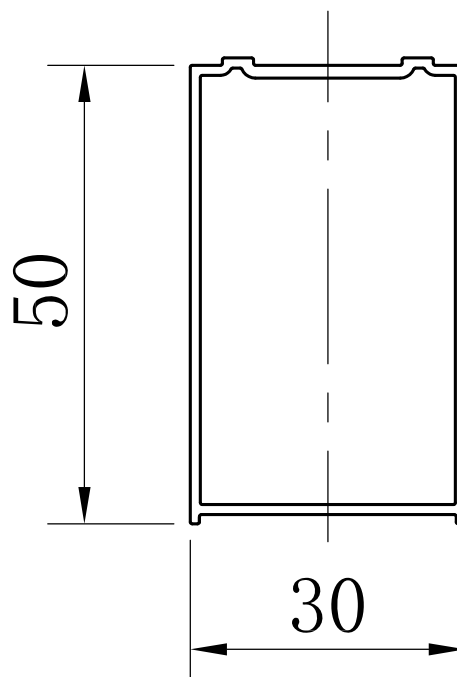

Rörbreddningsprofil 50 mm

Måttangivelser

Till Picto och Lusso Duschväggar
Art nr 740 29 92