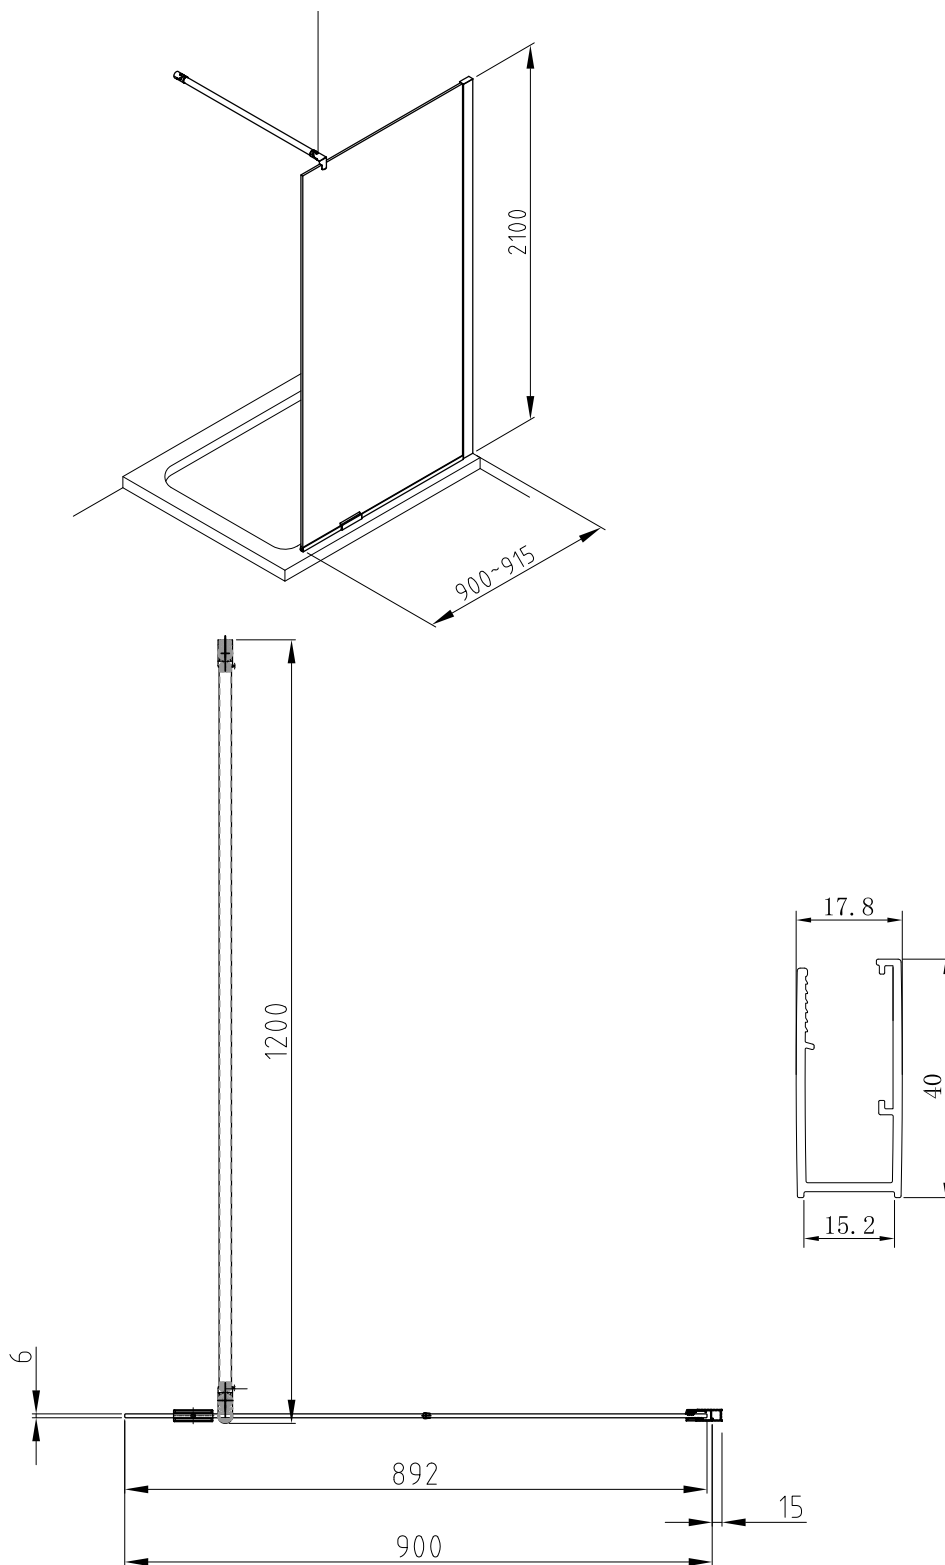

Storlek: 780 x 880 x 1 950 mm

Klart glas, vändbar, art nr 739 11 91, 733 01 33

Gråtonat glas, vändbar, art nr 739 12 01, 733 01 45

Storlek: 680 x 880 x 1 950 mm

Frostat glas, ej vändbar, art nr 733 01 28 och 733 01 38

Storlek: 780 x 880 x 1950 mm

Klart glas, art nr 739 12 10, 733 01 50

Gråtonat glas, art nr 739 13 81, 733 01 60

Frostat glas, art nr 739 13 75, 733 01 55

Storlek: 880 x 780 x 1 950 mm

Klart glas, art nr 739 12 06, 733 01 49

Gråtonat glas, art nr 739 13 80, 733 01 59

Frostat glas, art nr 739 13 74, 733 01 54

Storlek: 980 x 980 x 1 950 mm

Klart glas, art nr 739 12 11, 733 01 51
 Gråtonat glas, art nr 739 13 82, 733 01 61
 Frostat glas, art nr 739 13 76, 733 01 56

Storlek: 800 x 2 100 mm

Klart glas, art nr 739 13 93

Gråtonat glas, art nr 739 14 00

Frostat glas, art nr 739 13 97

Storlek: 900 x 2 100 mm

Klart glas, art nr 739 13 95

Gråtonat glas, art nr 739 14 01

Frostat glas, art nr 739 13 98