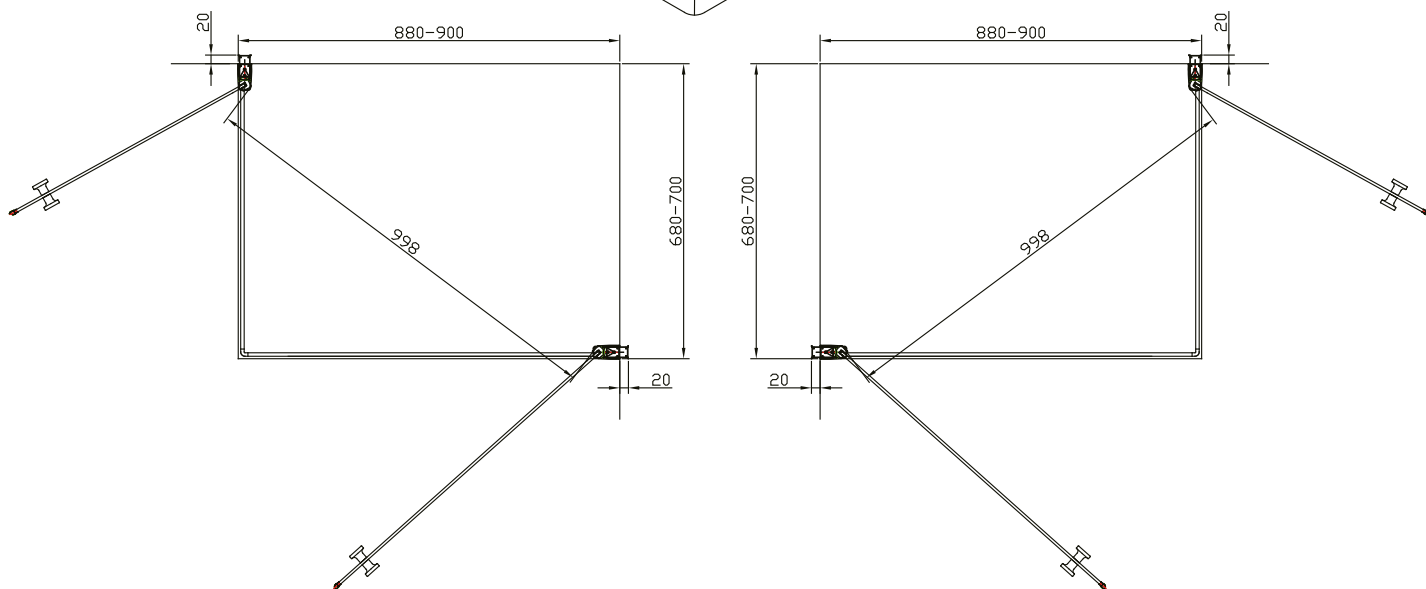

Storlek: 680 x 880 x 1 950 mm

Klart glas, vändbar, art nr 733 01 26 och 733 01 32

Gråtonat glas, vändbar, art nr 733 01 29 och 733 01 44