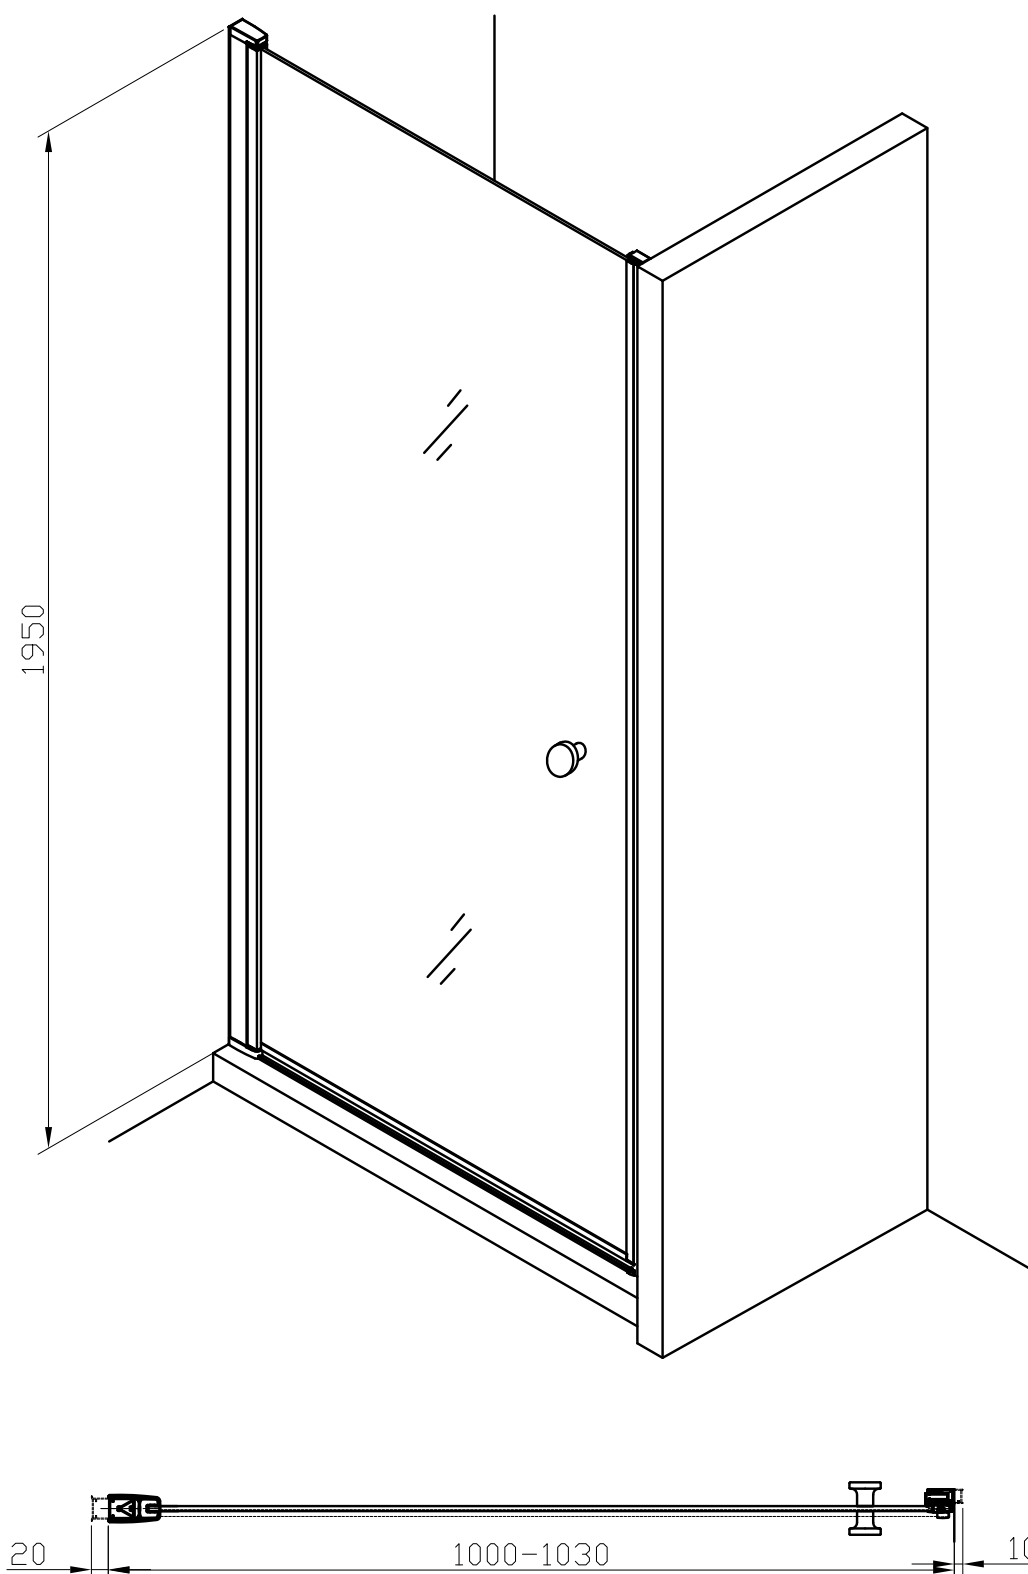

Storlek: 800 x 1 950 mm

Klart glas, vändbar, art nr 739 13 83, 733 01 62

Gråtonat glas, vändbar, art nr 739 13 90, 733 01 68

Frostat glas, högerhängd, art nr 739 13 87, 733 01 65

Alterna

Storlek: 900 x 1 950 mm

Gråtonat glas, vändbar, art nr 739 13 92, 733 01 70

Frostat glas, högerhängd, art nr 739 13 89, 733 01 67

Alternna

Storlek: 800 x 1950 mm

Frostat glas, vänsterhängd, art nr 739 14 33, 733 01 71

Storlek: 900 x 1 950 mm

Frostat glas, vänsterhängd, art nr 739 14 34, 733 01 72

Alterna

Storlek: 1 000 x 1 950 mm

Frostat glas, vänsterhängd, art nr 739 14 35, 733 01 73

6028

Storlek: 780 x 780 x 1 950 mm

Klart glas, art nr 739 11 88, 733 01 30

Storlek: 780 x 880 x 1 950 mm

Klart glas, vändbar, art nr 739 11 91, 733 01 33

Gråtonat glas, vändbar, art nr 739 12 01, 733 01 45

Storlek: 680 x 880 x 1 950 mm

Frostat glas, ej vändbar, art nr 733 01 28 och 733 01 38