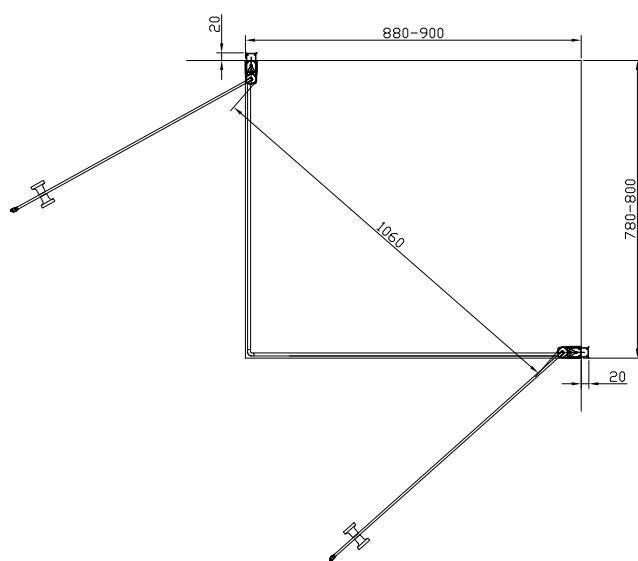

Gråtonat glas, art nr 739 11 98, 733 01 42

Frostat glas, art nr 739 11 93, 733 01 35

Storlek: 680 x 880 x 1 950 mm

Klart glas, vändbar, art nr 733 01 26 och 733 01 32

Gråtonat glas, vändbar, art nr 733 01 29 och 733 01 44

Storlek: 780 x 880 x 1 950 mm

Klart glas, vändbar, art nr 739 11 91, 733 01 33

Gråtonat glas, vändbar, art nr 739 12 01, 733 01 45

Storlek: 680 x 880 x 1 950 mm

Frostat glas, ej vändbar, art nr 733 01 28 och 733 01 38

Storlek: 880 x 680 x 1 950 mm

Frostat glas, ej vändbart, art nr 733 01 27 och 733 01 37

Alterna

Storlek: 880 x 780 x 1 950 mm

Frostat glas, ej vändbar, art nr 739 11 95, 733 01 39

1128

Alterna

Storlek: 780 x 880 x 1950 mm

Storlek: 780 x 880 x 1950 mm

Klart glas, art nr 739 12 10, 733 01 50

Gråtonat glas, art nr 739 13 81, 733 01 60

Frostat glas, art nr 739 13 75, 733 01 55

Storlek: 880 x 780 x 1 950 mm

Klart glas, art nr 739 12 06, 733 01 49