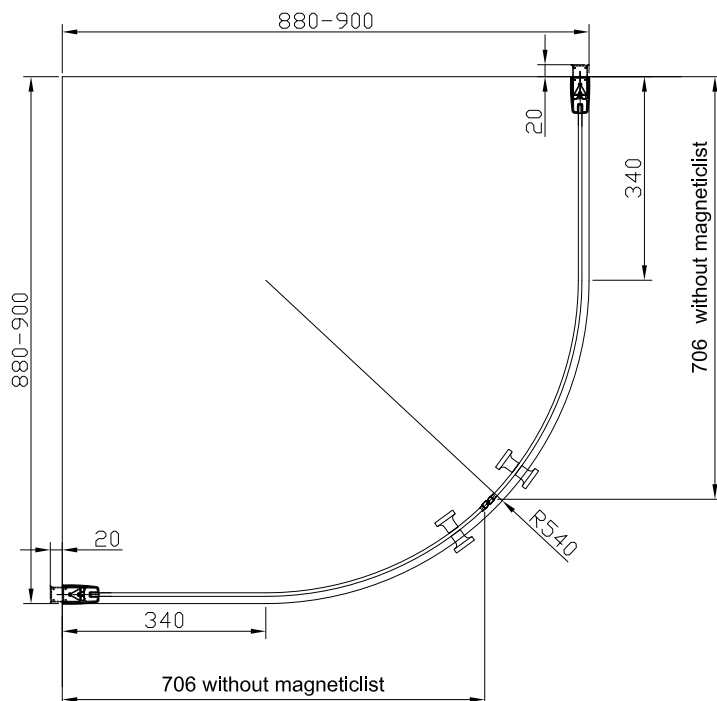

Storlek: 880 x 880 x 1 950 mm

Klart glas, art nr 739 12 05, 733 01 48

Gråtonat glas, art nr 739 13 79, 733 01 58

Frostat glas, art nr 739 13 73, 733 01 53