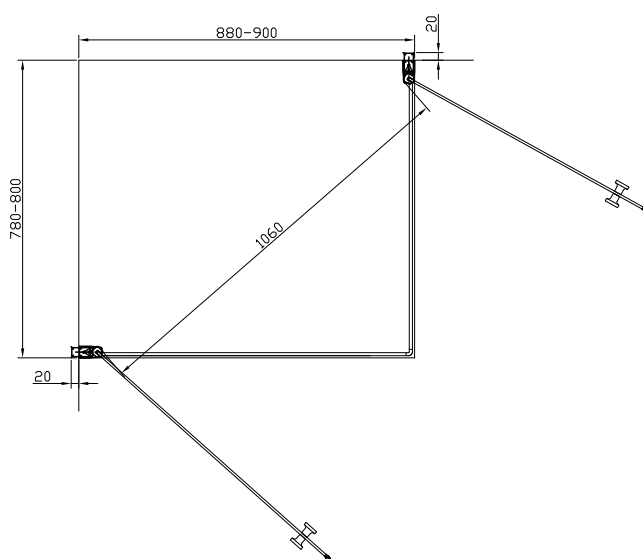

Storlek: 780 x 880 x 1 950 mm

Klart glas, vändbar, art nr 739 11 91, 733 01 33

Gråtonat glas, vändbar, art nr 739 12 01, 733 01 45

Storlek: 680 x 880 x 1 950 mm

Frostat glas, ej vändbar, art nr 733 01 28 och 733 01 38

Storlek: 880 x 680 x 1 950 mm

Frostat glas, ej vändbart, art nr 733 01 27 och 733 01 37

Alterna

Storlek: 880 x 780 x 1 950 mm

Frostat glas, ej vändbar, art nr 739 11 95, 733 01 39

1128

Alterna

Storlek: 780 x 880 x 1950 mm

Storlek: 980 x 980 x 1 950 mm

Klart glas, art nr 739 11 92, 733 01 34

Gråtonat glas, art nr 739 12 02, 733 01 46

Frostat glas, art nr 739 11 97, 733 01 41

Storlek: 780 x 780 x 1 950 mm

Klart glas, art nr 739 12 03, 733 01 47

Storlek: 780 x 880 x 1950 mm

Klart glas, art nr 739 12 10, 733 01 50

Gråtonat glas, art nr 739 13 81, 733 01 60

Frostat glas, art nr 739 13 75, 733 01 55

Storlek: 880 x 780 x 1 950 mm

Klart glas, art nr 739 12 06, 733 01 49