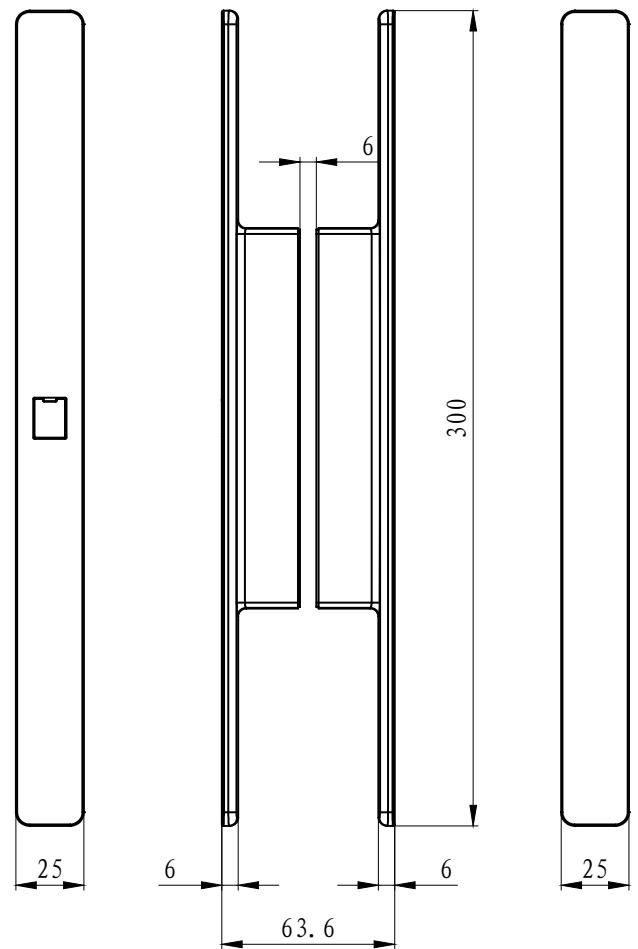

Storlek: 780 x 880 x 1950 mm

Klart glas, art nr 739 12 10, 733 01 50

Gråtonat glas, art nr 739 13 81, 733 01 60

Frostat glas, art nr 739 13 75, 733 01 55

Storlek: 880 x 780 x 1 950 mm

Klart glas, art nr 739 12 06, 733 01 49

Gråtonat glas, art nr 739 13 80, 733 01 59

Frostat glas, art nr 739 13 74, 733 01 54

Storlek: 980 x 980 x 1 950 mm

Klart glas, art nr 739 12 11, 733 01 51
 Gråtonat glas, art nr 739 13 82, 733 01 61
 Frostat glas, art nr 739 13 76, 733 01 56

Storlek: 800 x 2 100 mm

Klart glas, art nr 739 13 93

Gråtonat glas, art nr 739 14 00

Frostat glas, art nr 739 13 97

Storlek: 900 x 2 100 mm

Klart glas, art nr 739 13 95

Gråtonat glas, art nr 739 14 01

Frostat glas, art nr 739 13 98

Storlek: 1 000 x 2 100 mm

Klart glas, art nr 739 13 96

Gråtonat glas, art nr 739 14 03

Frostat glas, art nr 739 13 99

Art nr 18 19 50

Art nr 740 29 96

Längd 1 920 mm
Art nr 739 14 09

Till Picto och Lusso Duschväggar
Art nr 739 14 04