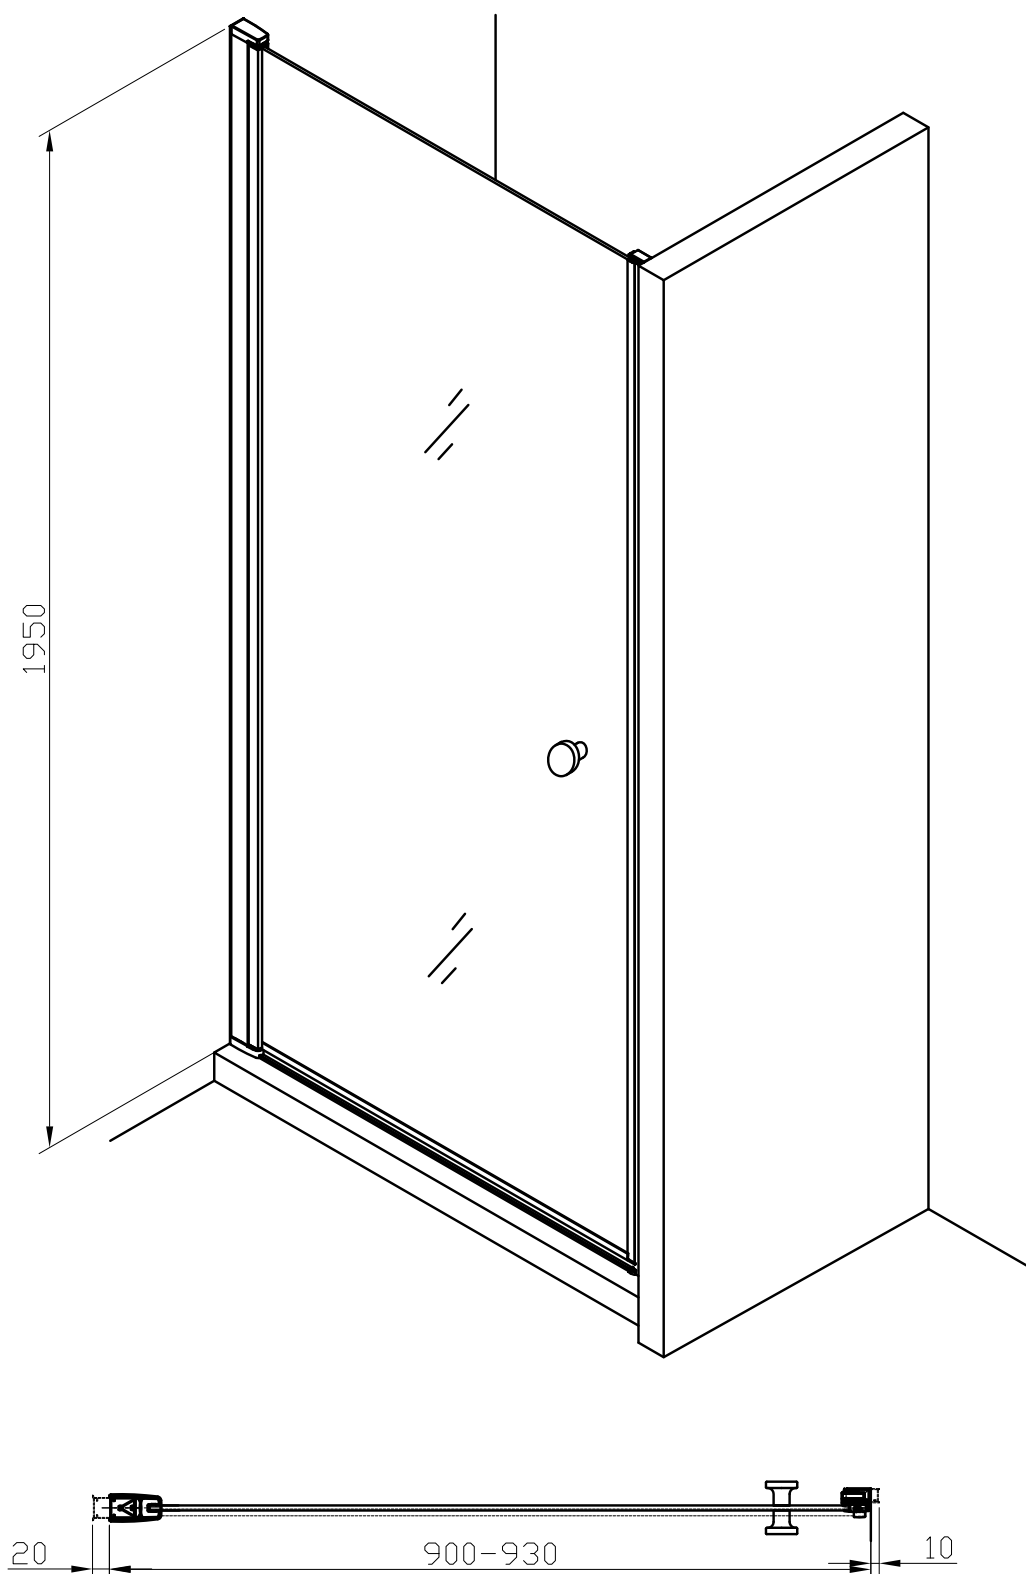

Storlek: 800 x 1 950 mm

Klart glas, vändbar, art nr 739 13 83, 733 01 62

Gråtonat glas, vändbar, art nr 739 13 90, 733 01 68

Frostat glas, högerhängd, art nr 739 13 87, 733 01 65

Alterna

Storlek: 900 x 1 950 mm

Gråtonat glas, vändbar, art nr 739 13 92, 733 01 70

Frostat glas, högerhängd, art nr 739 13 89, 733 01 67

Alternna

Storlek: 800 x 1950 mm

Frostat glas, vänsterhängd, art nr 739 14 33, 733 01 71

Storlek: 900 x 1 950 mm

Frostat glas, vänsterhängd, art nr 739 14 34, 733 01 72

Alterna

Storlek: 1 000 x 1 950 mm

Frostat glas, vänsterhängd, art nr 739 14 35, 733 01 73

6028

Storlek: 780 x 780 x 1 950 mm

Klart glas, art nr 739 11 88, 733 01 30

Storlek: 780 x 880 x 1 950 mm

Klart glas, vändbar, art nr 739 11 91, 733 01 33

Gråtonat glas, vändbar, art nr 739 12 01, 733 01 45

Storlek: 680 x 880 x 1 950 mm

Frostat glas, ej vändbar, art nr 733 01 28 och 733 01 38