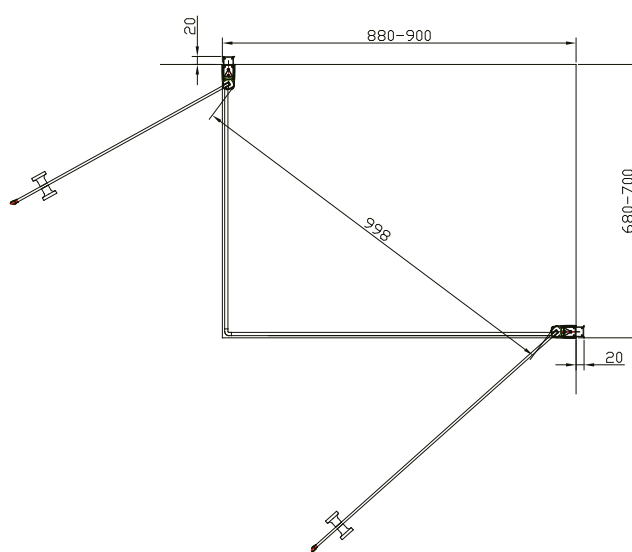

Gråtonat glas, art nr 739 11 98, 733 01 42

Frostat glas, art nr 739 11 93, 733 01 35

Storlek: 680 x 880 x 1 950 mm

Klart glas, vändbar, art nr 733 01 26 och 733 01 32

Gråtonat glas, vändbar, art nr 733 01 29 och 733 01 44

Storlek: 780 x 880 x 1 950 mm

Klart glas, vändbar, art nr 739 11 91, 733 01 33

Gråtonat glas, vändbar, art nr 739 12 01, 733 01 45

Storlek: 680 x 880 x 1 950 mm

Frostat glas, ej vändbar, art nr 733 01 28 och 733 01 38

Storlek: 880 x 680 x 1 950 mm

Frostat glas, ej vändbart, art nr 733 01 27 och 733 01 37

Alterna

Storlek: 880 x 780 x 1 950 mm

Frostat glas, ej vändbar, art nr 739 11 95, 733 01 39

1128

Alterna

Storlek: 780 x 880 x 1950 mm

Storlek: 780 x 880 x 1950 mm

Klart glas, art nr 739 12 10, 733 01 50

Gråtonat glas, art nr 739 13 81, 733 01 60

Frostat glas, art nr 739 13 75, 733 01 55

Storlek: 880 x 780 x 1 950 mm

Klart glas, art nr 739 12 06, 733 01 49