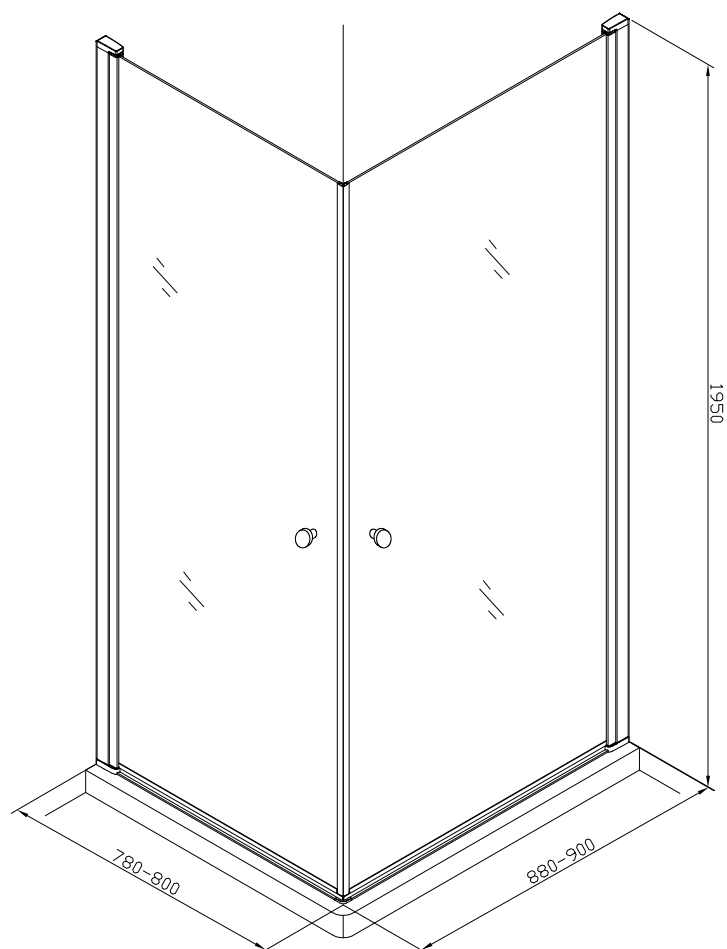

Storlek: 780 x 880 x 1 950 mm

Klart glas, vändbar, art nr 739 11 91, 733 01 33

Gråtonat glas, vändbar, art nr 739 12 01, 733 01 45

Storlek: 680 x 880 x 1 950 mm

Frostat glas, ej vändbar, art nr 733 01 28 och 733 01 38

Storlek: 880 x 680 x 1 950 mm

Frostat glas, ej vändbart, art nr 733 01 27 och 733 01 37

Alterna

Storlek: 880 x 780 x 1 950 mm

Frostat glas, ej vändbar, art nr 739 11 95, 733 01 39

1128

Alterna

Storlek: 780 x 880 x 1950 mm